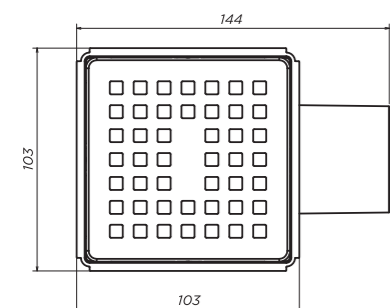

Пластиковый точечный трап с горизонтальным выводом

SIMPLE 10	SPL10PLS3BNSTEEL/HRZ
SIMPLE 10 черный	SPL10PLS3BNNEGROL/HRZ
CUBE 10	CUB10PLS3BNSTEEL/HRZ
CUBE 10 черный	CUB10PLS3BNNEGROL/HRZ

Пластиковый точечный трап с вертикальным выводом

SIMPLE 10	SPL10PLS3BNSTEEL/VER
SIMPLE 10 черный	SPL10PLS3BNNEGROL/VER
CUBE 10	CUB10PLS3BNSTEEL/VER
CUBE 10 черный	CUB10PLS3BNNEGROL/VER