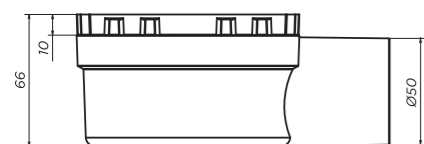

Пластиковый точечный трап с горизонтальным выводом

SIMPLE 10	SPL10PLS3BNSTEEL/HRZ
SIMPLE 10 черный	SPL10PLS3BNNEGROL/HRZ
CUBE 10	CUB10PLS3BNSTEEL/HRZ
CUBE 10 черный	CUB10PLS3BNNEGROL/HRZ

Пластиковый точечный трап с вертикальным выводом

SIMPLE 10	SPL10PLS3BNSTEEL/VER
SIMPLE 10 черный	SPL10PLS3BNNEGROL/VER
CUBE 10	CUB10PLS3BNSTEEL/VER
CUBE 10 черный	CUB10PLS3BNNEGROL/VER