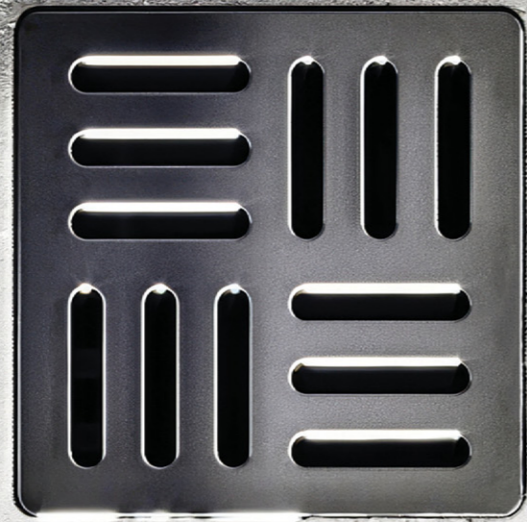

Технические характеристики
 Диаметр слива — 40 мм
 Высота установки — 61-95 мм
 Пропускная способность — до 35 л/мин

Коллекция	Наименование	Артикул
PURE	Трап линейный PURE 40 см PP/STEEL с окантовкой из нержавеющей стали, переверотный	PUR40PLS1BYSTEEL
PURE	Трап линейный PURE 50 см PP/STEEL с окантовкой из нержавеющей стали, переверотный	PUR50PLS1BYSTEEL
PURE	Трап линейный PURE 70 см PP/STEEL с окантовкой из нержавеющей стали, переверотный	PUR70PLS1BYSTEEL

Пластиковый линейный трап черный

Основание трапа сделано из полипропилена (PP) черного цвета, материал решетки - нержавеющая сталь AISI 304 (STEEL). Металлическая решетка окрашена специальной черной порошковой краской. Комбинированный сухой/мокрый затвор предотвращает проникновение неприятных запахов в ванную комнату. Гидроизоляция из высококачественного каучука и крючок для демонтажа решетки в комплекте.

Технические характеристики
 Диаметр слива — 40 мм
 Высота установки — 61-95 мм
 Пропускная способность — до 35 л/мин

Коллекция	Наименование	Артикул
SIMPLE	Трап линейный SIMPLE 40 см PP/STEEL, черный	SPL40PLS1BNNEGRO
SIMPLE	Трап линейный SIMPLE 50 см PP/STEEL, черный	SPL50PLS1BNNEGRO
SIMPLE	Трап линейный SIMPLE 70 см PP/STEEL, черный	SPL70PLS1BNNEGRO
CITY	Трап линейный CITY 40 см PP/STEEL, черный	CIT40PLS1BNNEGRO
CITY	Трап линейный CITY 50 см PP/STEEL, черный	CIT50PLS1BNNEGRO
CITY	Трап линейный CITY 70 см PP/STEEL, черный	CIT70PLS1BNNEGRO

Пластиковый точечный трап с горизонтальным выводом

Технические характеристики

Диаметр слива — 40 мм
 Высота установки — 56 мм
 Пропускная способность — до 35 л/мин

Серый

Черный

Коллекция	Наименование	Артикул
SIMPLE	Трап SIMPLE квадратный 100 мм горизонтальный PP/STEEL	SPL10PLS3BNSTEEL/HRZ
SIMPLE	Трап SIMPLE квадратный 100 мм горизонтальный, PP/STEEL, черный	SPL10PLS3BNNEGROL/HRZ
CUBE	Трап CUBE квадратный 100 мм горизонтальный PP/STEEL	CUB10PLS3BNSTEEL/HRZ
CUBE	Трап CUBE квадратный 100 мм горизонтальный, PP/STEEL, черный	CUB10PLS3BNNEGROL/HRZ