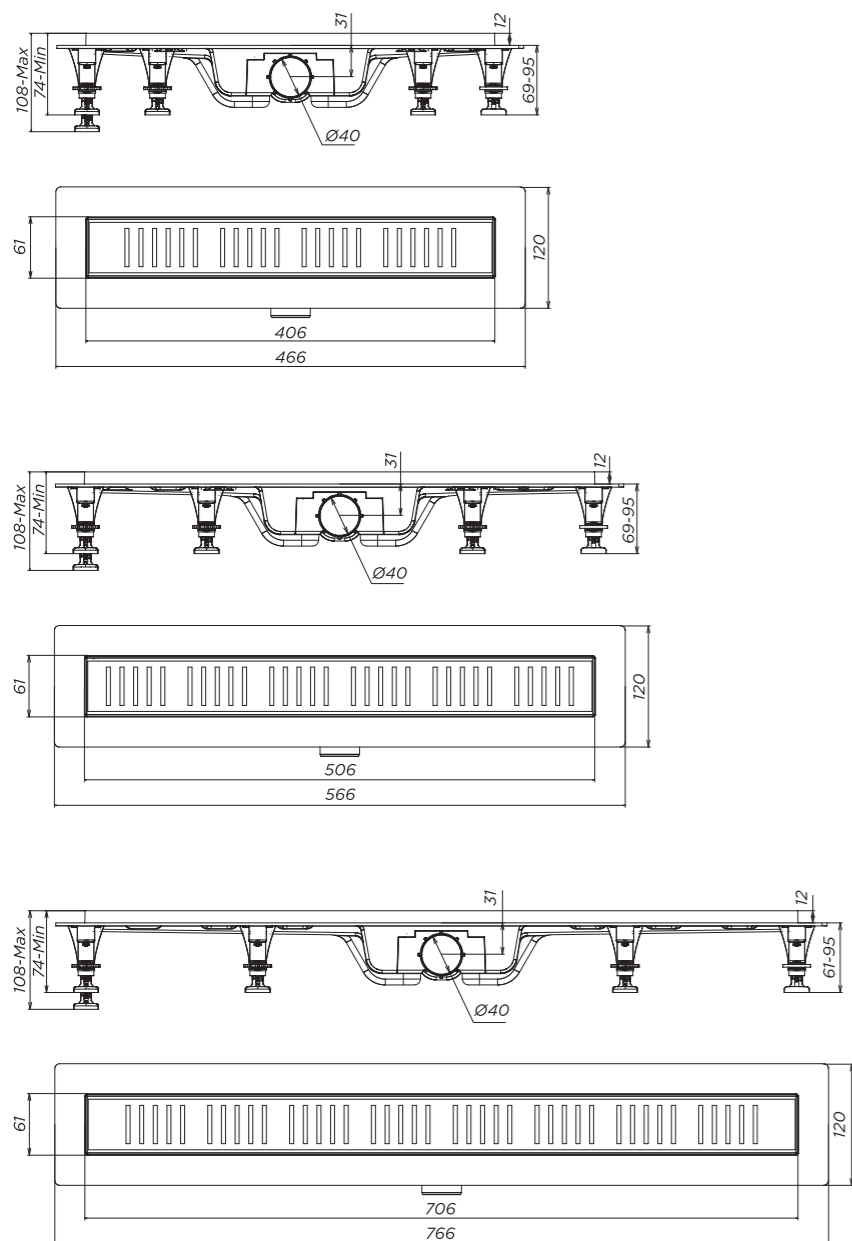

Пластиковый линейный трап