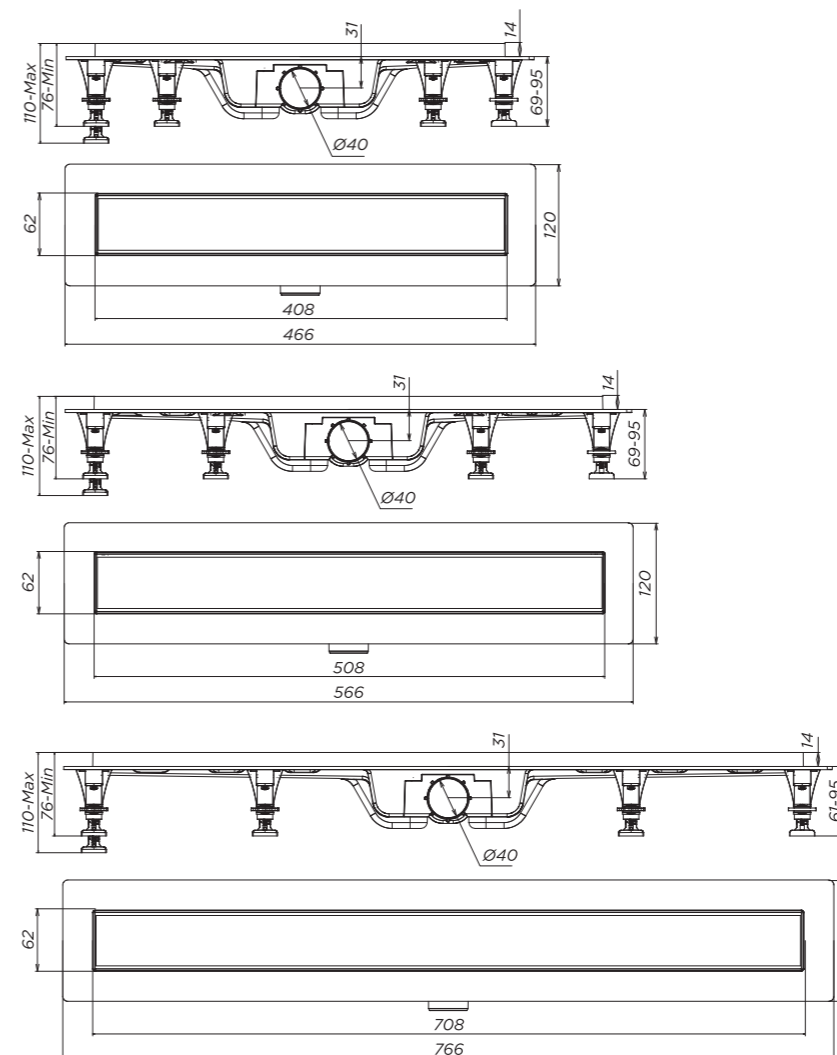

Технические характеристики
 Диаметр слива — 40 мм
 Высота установки — 61-95 мм
 Пропускная способность — до 35 л/мин

Коллекция	Наименование	Артикул
SIMPLE	Трап линейный SIMPLE 40 см PP/STEEL, черный	SPL40PLS1BNNEGRO
SIMPLE	Трап линейный SIMPLE 50 см PP/STEEL, черный	SPL50PLS1BNNEGRO
SIMPLE	Трап линейный SIMPLE 70 см PP/STEEL, черный	SPL70PLS1BNNEGRO
CITY	Трап линейный CITY 40 см PP/STEEL, черный	CIT40PLS1BNNEGRO
CITY	Трап линейный CITY 50 см PP/STEEL, черный	CIT50PLS1BNNEGRO
CITY	Трап линейный CITY 70 см PP/STEEL, черный	CIT70PLS1BNNEGRO

Пластиковый точечный трап с горизонтальным выводом

Технические характеристики

Диаметр слива — 40 мм
 Высота установки — 56 мм
 Пропускная способность — до 35 л/мин

Серый

Черный

Коллекция	Наименование	Артикул
SIMPLE	Трап SIMPLE квадратный 100 мм горизонтальный PP/STEEL	SPL10PLS3BNSTEEL/HRZ
SIMPLE	Трап SIMPLE квадратный 100 мм горизонтальный, PP/STEEL, черный	SPL10PLS3BNNEGROL/HRZ
CUBE	Трап CUBE квадратный 100 мм горизонтальный PP/STEEL	CUB10PLS3BNSTEEL/HRZ
CUBE	Трап CUBE квадратный 100 мм горизонтальный, PP/STEEL, черный	CUB10PLS3BNNEGROL/HRZ

Пластиковый точечный трап с вертикальным выводом

Технические характеристики

Диаметр слива — 40 мм
 Высота установки — 86 мм
 Пропускная способность — до 35 л/мин

Серый

Черный

Коллекция	Наименование	Артикул
SIMPLE	Трап Simple квадратный 100 мм вертикальный PP/STEEL	SPL10PLS3BNSTEEL/VER
SIMPLE	Трап SIMPLE квадратный 100 мм вертикальный, PP/STEEL, черный	SPL10PLS3BNNEGROL/VER
CUBE	Трап CUBE квадратный 100 мм вертикальный PP/STEEL	CUB10PLS3BNSTEEL/VER
CUBE	Трап CUBE квадратный 100 мм вертикальный, PP/STEEL, черный	CUB10PLS3BNNEGROL/VER

- SIMPLE 40** SPL40PLS1BYSTEEL
- DUET 40** DUE40PLS1BYSTEEL

- SIMPLE 50** SPL50PLS1BYSTEEL
- DUET 50** DUE50PLS1BYSTEEL

- SIMPLE 70** SPL70PLS1BYSTEEL
- DUET 70** DUE70PLS1BYSTEEL

Пластиковый линейный трап с окантовкой из нержавеющей стали (под плитку)