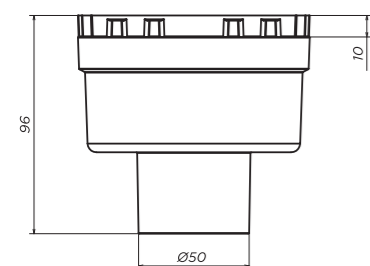

Пластиковый точечный трап с горизонтальным выводом

SIMPLE 10	SPL10PLS3BNSTEEL/HRZ
SIMPLE 10 черный	SPL10PLS3BNNEGROL/HRZ
CUBE 10	CUB10PLS3BNSTEEL/HRZ
CUBE 10 черный	CUB10PLS3BNNEGROL/HRZ

Пластиковый точечный трап с вертикальным выводом

SIMPLE 10	SPL10PLS3BNSTEEL/VER
SIMPLE 10 черный	SPL10PLS3BNNEGROL/VER
CUBE 10	CUB10PLS3BNSTEEL/VER
CUBE 10 черный	CUB10PLS3BNNEGROL/VER