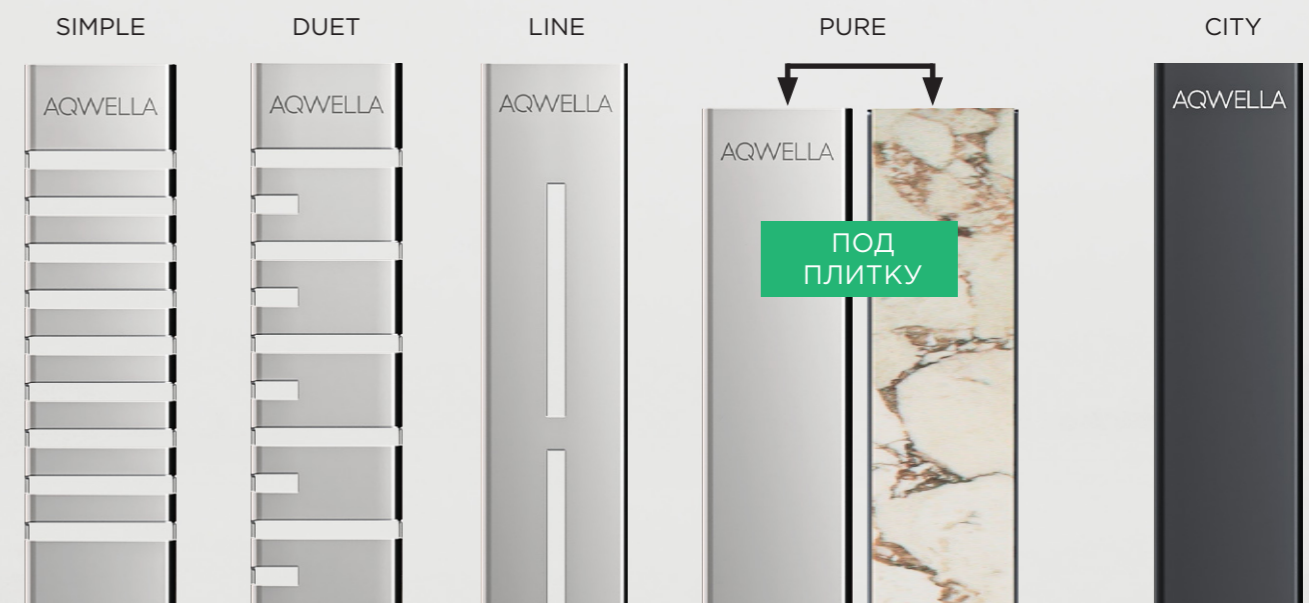

Линейные решетки

SIMPLE

DUET

LINE

CITY

PURE

Точечные решетки

SIMPLE

CUBE

Эффективность и эстетика

Душевой трап — важный элемент современного санузла, обеспечивающий эффективное водоотведение и эстетически завершающий композицию ванной комнаты.

Лаконичные и универсальные декоративные решетки в 2 цветовых вариантах: стальной и черный. В ассортименте предлагаются 5 видов решеток. Трапы Axio сочетаются с любым интерьером — от классики до современных стилей. Наличие съемных решеток обеспечивает удобство в отчистке трапа. При изготовлении используются материалы российского производства, прошедшие высококачественную обработку: полипропилен для корпуса и сифона и нержавеющая сталь AISI 304 для декоративной решетки, что делает продукт прочным, устойчивым к коррозии, долговечным и экологически безопасным. В комплекте идет гидроизоляция из высококачественного каучука и крючок для демонтажа решетки.

Пластиковый линейный трап

Лоток душевого трапа изготовлен из полипропилена (PP) серого цвета, материал декоративной решетки — нержавеющая сталь AISI 304 (STEEL). Комбинированный сухой/мокрый затвор предотвращает проникновение неприятных запахов в ванную комнату. Гидроизоляция из высококачественного каучука и крючок для демонтажа решетки в комплекте.