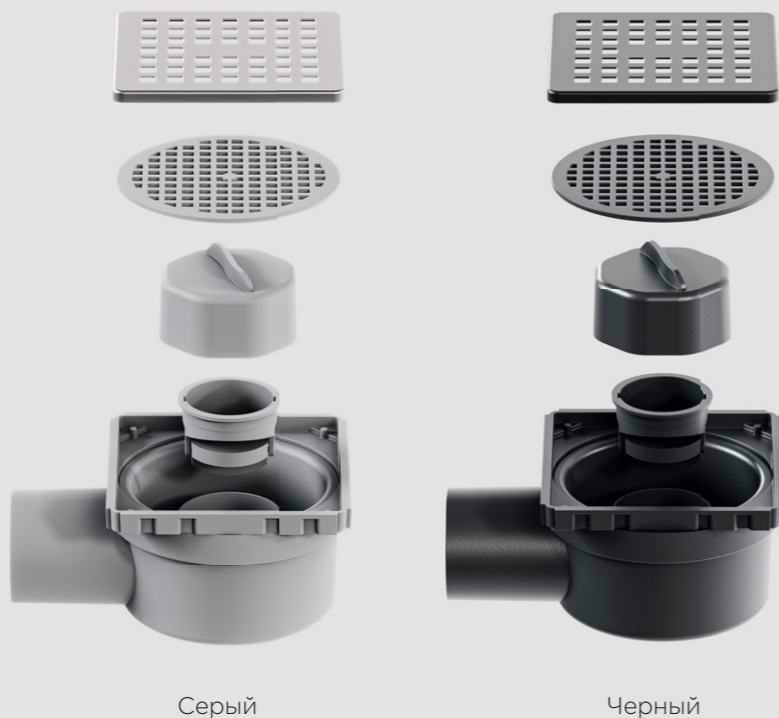

Пластиковый линейный трап черный

Основание трапа сделано из полипропилена (PP) черного цвета, материал решетки - нержавеющая сталь AISI 304 (STEEL). Металлическая решетка окрашена специальной черной порошковой краской. Комбинированный сухой/мокрый затвор предотвращает проникновение неприятных запахов в ванную комнату. Гидроизоляция из высококачественного каучука и крючок для демонтажа решетки в комплекте.

Технические характеристики
 Диаметр слива — 40 мм
 Высота установки — 61-95 мм
 Пропускная способность — до 35 л/мин

Коллекция	Наименование	Артикул
SIMPLE	Трап линейный SIMPLE 40 см PP/STEEL, черный	SPL40PLS1BNNEGRO
SIMPLE	Трап линейный SIMPLE 50 см PP/STEEL, черный	SPL50PLS1BNNEGRO
SIMPLE	Трап линейный SIMPLE 70 см PP/STEEL, черный	SPL70PLS1BNNEGRO
CITY	Трап линейный CITY 40 см PP/STEEL, черный	CIT40PLS1BNNEGRO
CITY	Трап линейный CITY 50 см PP/STEEL, черный	CIT50PLS1BNNEGRO
CITY	Трап линейный CITY 70 см PP/STEEL, черный	CIT70PLS1BNNEGRO

Пластиковый точечный трап с горизонтальным выводом

Технические характеристики

Диаметр слива — 40 мм
 Высота установки — 56 мм
 Пропускная способность — до 35 л/мин

Серый

Черный

Коллекция	Наименование	Артикул
SIMPLE	Трап SIMPLE квадратный 100 мм горизонтальный PP/STEEL	SPL10PLS3BNSTEEL/HRZ
SIMPLE	Трап SIMPLE квадратный 100 мм горизонтальный, PP/STEEL, черный	SPL10PLS3BNNEGROL/HRZ
CUBE	Трап CUBE квадратный 100 мм горизонтальный PP/STEEL	CUB10PLS3BNSTEEL/HRZ
CUBE	Трап CUBE квадратный 100 мм горизонтальный, PP/STEEL, черный	CUB10PLS3BNNEGROL/HRZ

Основание душевого трапа сделано из полипропилена (PP) серого цвета, материал декоративной решетки — нержавеющая сталь AISI 304 (STEEL).

Комбинированный сухой/мокрый затвор предотвращает проникновение неприятных запахов в ванную комнату. В комплекте дополнительная решетка-фильтр для улавливания мелкого мусора и волос.