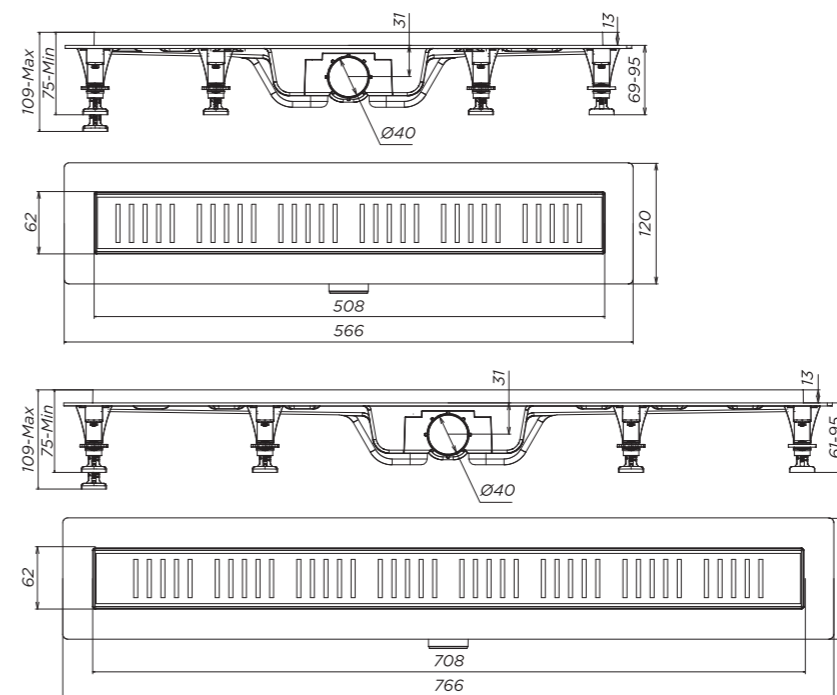

- **SIMPLE 50** SPL50PLS1BYSTEEL
- **DUET 50** DUE50PLS1BYSTEEL

- **SIMPLE 70** SPL70PLS1BYSTEEL
- **DUET 70** DUE70PLS1BYSTEEL