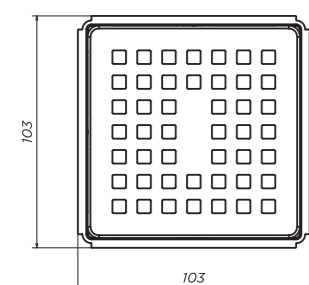

Пластиковый точечный трап с горизонтальным выводом

SIMPLE 10	SPL10PLS3BNSTEEL/HRZ
SIMPLE 10 черный	SPL10PLS3BNNEGROL/HRZ
CUBE 10	CUB10PLS3BNSTEEL/HRZ
CUBE 10 черный	CUB10PLS3BNNEGROL/HRZ

Пластиковый точечный трап с вертикальным выводом

SIMPLE 10	SPL10PLS3BNSTEEL/VER
SIMPLE 10 черный	SPL10PLS3BNNEGROL/VER
CUBE 10	CUB10PLS3BNSTEEL/VER
CUBE 10 черный	CUB10PLS3BNNEGROL/VER