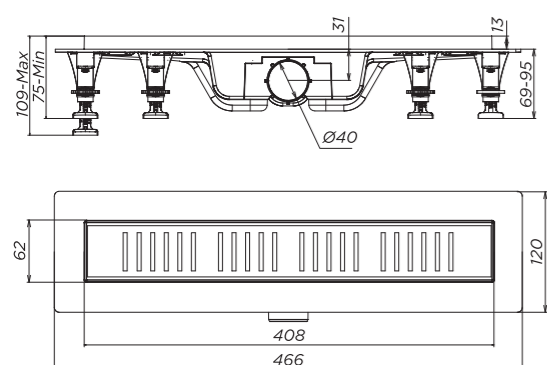

Технические характеристики
 Диаметр слива — 40 мм
 Высота установки — 61-95 мм
 Пропускная способность — до 35 л/мин

Коллекция	Наименование	Артикул
SIMPLE	Трап линейный SIMPLE 40 см PP/STEEL, черный	SPL40PLS1BNNEGRO
SIMPLE	Трап линейный SIMPLE 50 см PP/STEEL, черный	SPL50PLS1BNNEGRO
SIMPLE	Трап линейный SIMPLE 70 см PP/STEEL, черный	SPL70PLS1BNNEGRO
CITY	Трап линейный CITY 40 см PP/STEEL, черный	CIT40PLS1BNNEGRO
CITY	Трап линейный CITY 50 см PP/STEEL, черный	CIT50PLS1BNNEGRO
CITY	Трап линейный CITY 70 см PP/STEEL, черный	CIT70PLS1BNNEGRO

Пластиковый точечный трап с горизонтальным выводом

Технические характеристики

Диаметр слива — 40 мм
 Высота установки — 56 мм
 Пропускная способность — до 35 л/мин

Серый

Черный

Коллекция	Наименование	Артикул
SIMPLE	Трап SIMPLE квадратный 100 мм горизонтальный PP/STEEL	SPL10PLS3BNSTEEL/HRZ
SIMPLE	Трап SIMPLE квадратный 100 мм горизонтальный, PP/STEEL, черный	SPL10PLS3BNNEGROL/HRZ
CUBE	Трап CUBE квадратный 100 мм горизонтальный PP/STEEL	CUB10PLS3BNSTEEL/HRZ
CUBE	Трап CUBE квадратный 100 мм горизонтальный, PP/STEEL, черный	CUB10PLS3BNNEGROL/HRZ

Пластиковый точечный трап с вертикальным выводом

Технические характеристики

Диаметр слива — 40 мм
 Высота установки — 86 мм
 Пропускная способность — до 35 л/мин

Серый

Черный

Коллекция	Наименование	Артикул
SIMPLE	Трап Simple квадратный 100 мм вертикальный PP/STEEL	SPL10PLS3BNSTEEL/VER
SIMPLE	Трап SIMPLE квадратный 100 мм вертикальный, PP/STEEL, черный	SPL10PLS3BNNEGROL/VER
CUBE	Трап CUBE квадратный 100 мм вертикальный PP/STEEL	CUB10PLS3BNSTEEL/VER
CUBE	Трап CUBE квадратный 100 мм вертикальный, PP/STEEL, черный	CUB10PLS3BNNEGROL/VER

SIMPLE

SIMPLE черный

CUBE

CUBE черный

Пластиковый линейный трап

Пластиковый линейный трап с окантовкой из нержавеющей стали

- SIMPLE 40** SPL40PLS1BNSTEEL
- DUET 40** DUE40PLS1BNSTEEL
- LINE 40** LINE40PLS1BNSTEEL
- SIMPLE 40** SPL40PLS1BNNEGRO
- черный**
- CITY 40** CIT40PLS1BNNEGRO
- черный**